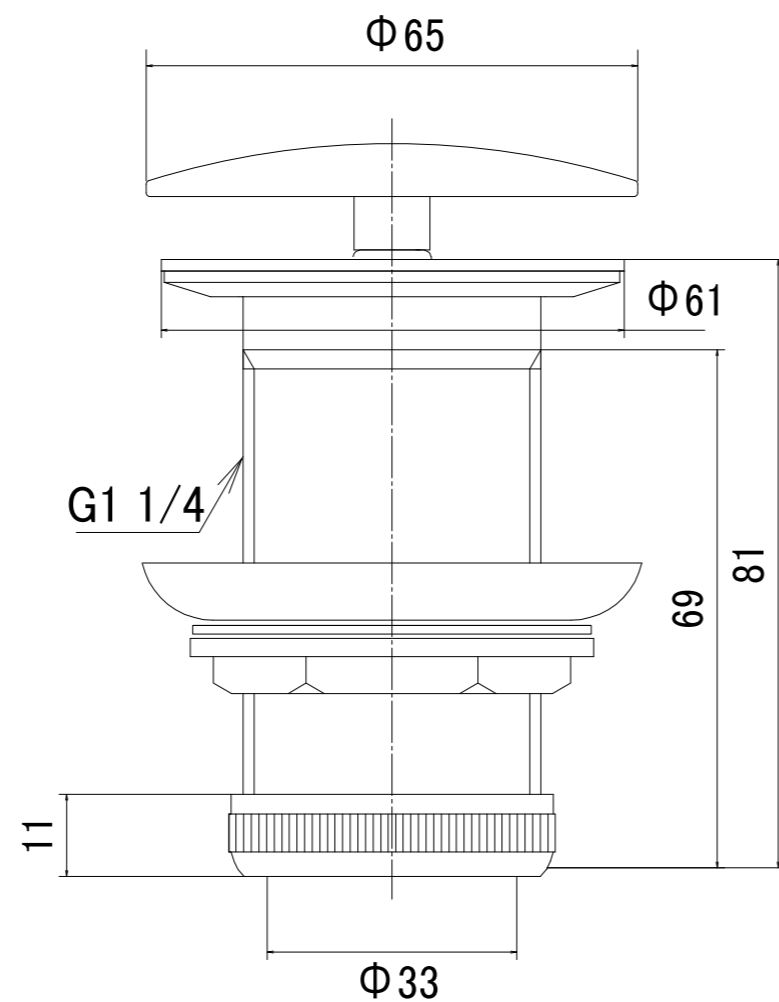

品番	縮尺
オーバータイプ	COMO/DANKE-400

株式会社 トップヒル

品 番

COMO/DANKE-400用 専用排水栓

縮 尺

株式会社 トップヒル